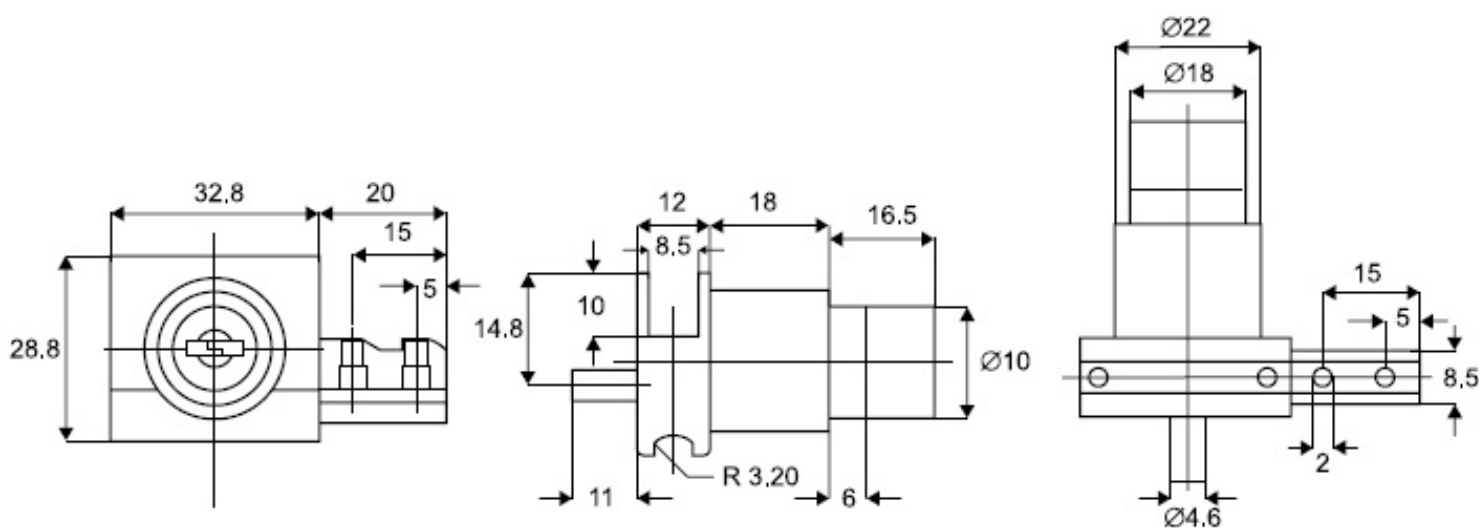

PRODUCT SHEET

Description:

Glass Sliding Push Door Lock 2010, L+R, Bright Gold, CK SISO

Item number:

14.09.462-0

Units	Box	Carton	HS Code	Barcode
Pcs.	20	200	8301300000	
				5704866048477

SISO A/S

Mileparken 11
DK-2740 Skovlunde
Denmark
VAT: DK 24786013